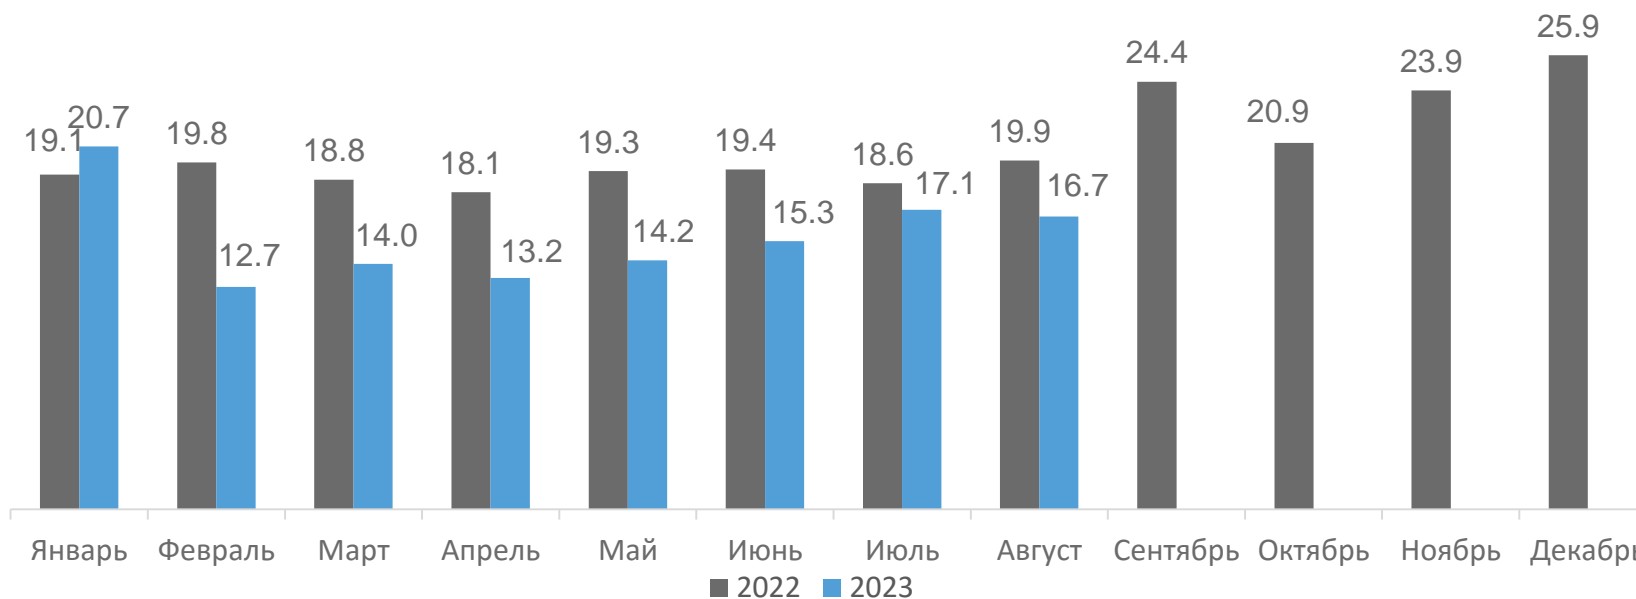

ДИНАМИКА ГРУЗОБОРОТА АВТОМОБИЛЬНОГО ТРАНСПОРТА

по организациям, средняя численность работников которых превышает 15 человек (без субъектов малого предпринимательства), занимающихся коммерческими перевозками

Грузооборот млн тонно-км

В январе-августе 2023 года

123,9 МЛН
ТОННО-КМ